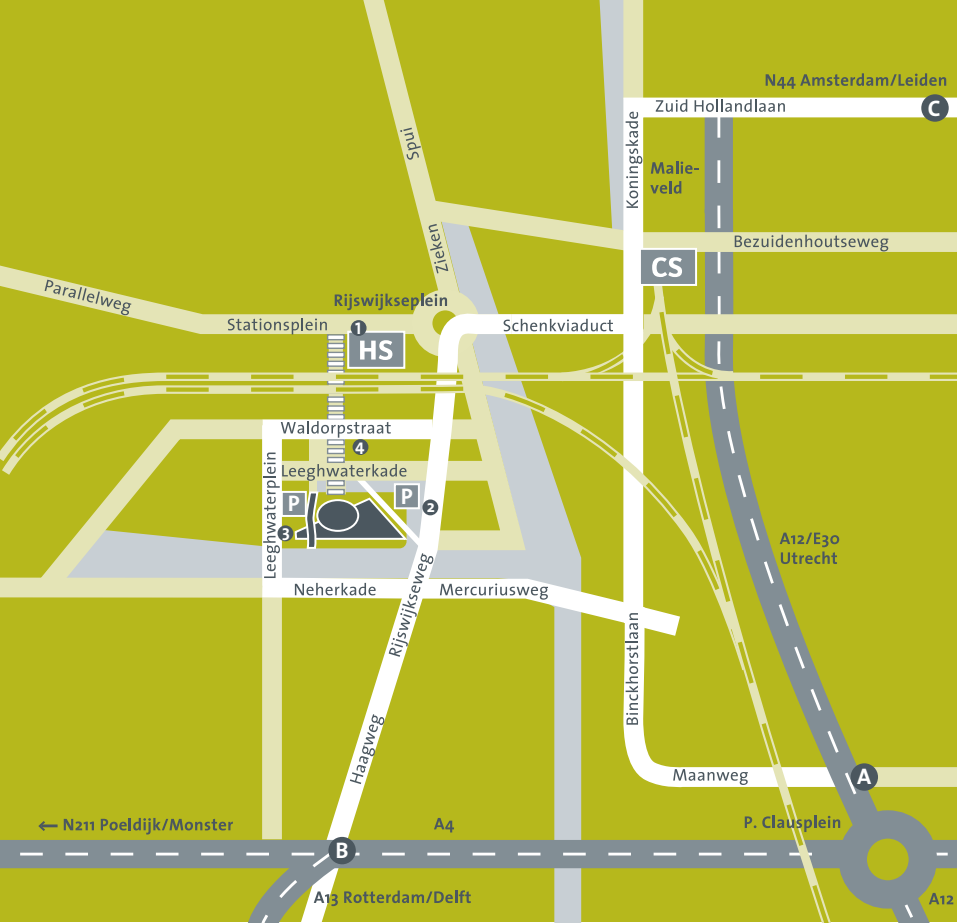

DE HAAGSE HOGESCHOOL

Bezoekadres:

Johanna Westerdijkplein 75

Den Haag

telefoon (070) 445 88 88

Per auto

- A Vanuit Utrecht/Zoetermeer A12/E30, afrit 4 Voorburg, Binckhorst via Maanweg, Binckhorstlaan, vierde zijstraat linksaf bij stoplichten, Mercuriusweg naar Neherkade, tweede brug rechtsaf.
- B Vanuit Delft/Rotterdam A13, afrit Rijswijk centrum, via Haagweg de Rijswijkseweg volgen. Voor de brug linksaf (Neherkade), dan bij de eerste brug rechtsaf (Leeghwaterplein).
- C Vanuit Amsterdam/Leiden N44, richting Den Haag centrum RING en de weg rechtdoor volgen, de tunnel in richting Binckhorst/Nw Laakhaven. Bij de Mercuriusweg rechtsaf. Tweede brug rechtsaf (Leeghwaterplein).

Per trein

Vanaf Den Haag HS. De Haagse Hogeschool ligt direct achter station Den Haag Hollands Spoor. Als u de uitgang Laakhaven neemt, loopt u in drie minuten naar de hogeschool.

Vanaf Den Haag Centraal Station is de hogeschool bereikbaar met de trein naar station HS (3 minuten) en met:

- tram 1, 9, 10, 15, 16, 17 en bus 18

Per tram of bus

- 1 Naar Stationsplein Hollands Spoor:
 - tram 9, 10, 11, 12, 15, 16, 17 en bus 18
- 2 Naar Leeghwaterplein:
 - tram 1, 10, 16, 17
- 3 Naar Waldorpstraat:
 - bus (halte Megastores) 26, 134
- 4 Busstation HS Haagse Hogeschool
 - bus 26, 28